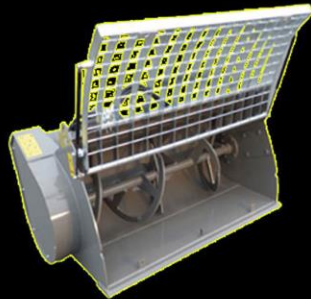

BLACK FRIDAY

Des prix exceptionnels
+ une paire de rampes
en aluminium en cadeau *

Email : cimaeurope@cimaeurope.com tél 04.66.71.08.75

Offre valable du mercredi 22 novembre 2017 au lundi 27 novembre inclus

LE GODET MALAXEUR A BETON

Outil indispensable pour mélanger et brasser tous les types de bétons (humide, léger, poreux, sec..) sur votre chantier, le malaxeur à béton CIM A Europe vous permettra une indépendance totale sur vos chantiers. Grâce à son malaxage alternant en droite et gauche, votre malaxeur à béton vous assurera un produit doté d'une très bonne homogénéité.

- 31%

BMX 5045 = 4600 € HT et une paire de rampes aluminium RADH100/30 S offerte
Prix de l'ensemble neuf normalement à ~~6 683~~ € HT

- 29%

BMX 5550 = 5500 € HT et une paire de rampes aluminium RADH100/30 S offerte
Prix de l'ensemble neuf normalement à ~~7 834~~ € HT